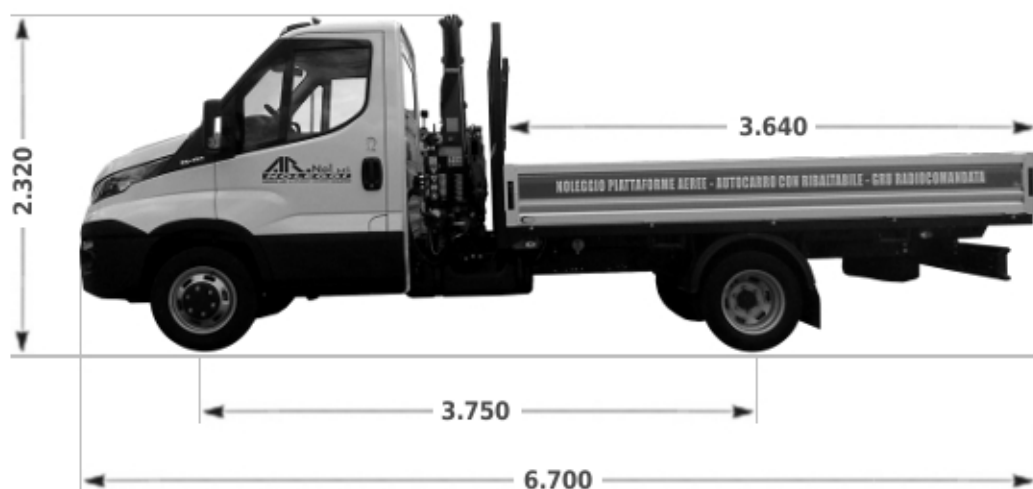

35C13

AUTOCARRO CON GRU RADIOCOMANDATA

Iveco Daily 35C13

- Peso Complessivo: 35,00 q.li
- Tara: 30,50 q.li

- Cassone Fisso
- Lungh. interno utile cassone: 3,64 m.
- Largh. interno utile cassone: 2,03 m.

- Lungh. Max Veicolo: 6,70 m.
- Ingombro Veicolo a specchi aperti: 2,46 m.
- Ingombro Veicolo a specchi chiusi: 2,22 m.
- Altezza Veicolo Max: 2,32 m.

ar.nol. srl

Sede: Via Marx, 2/A - Bibbiena (Ar)

Tel. +39 0575 593457 - Fax +39 0575 539927

email: info@arnol.it - website: www.arnol.it

35C13

(*) Portata al gancio fisso (solo se con limitatore di carico in area CE)
Capacity at fixed hook (only if with load limiting device in EC area)