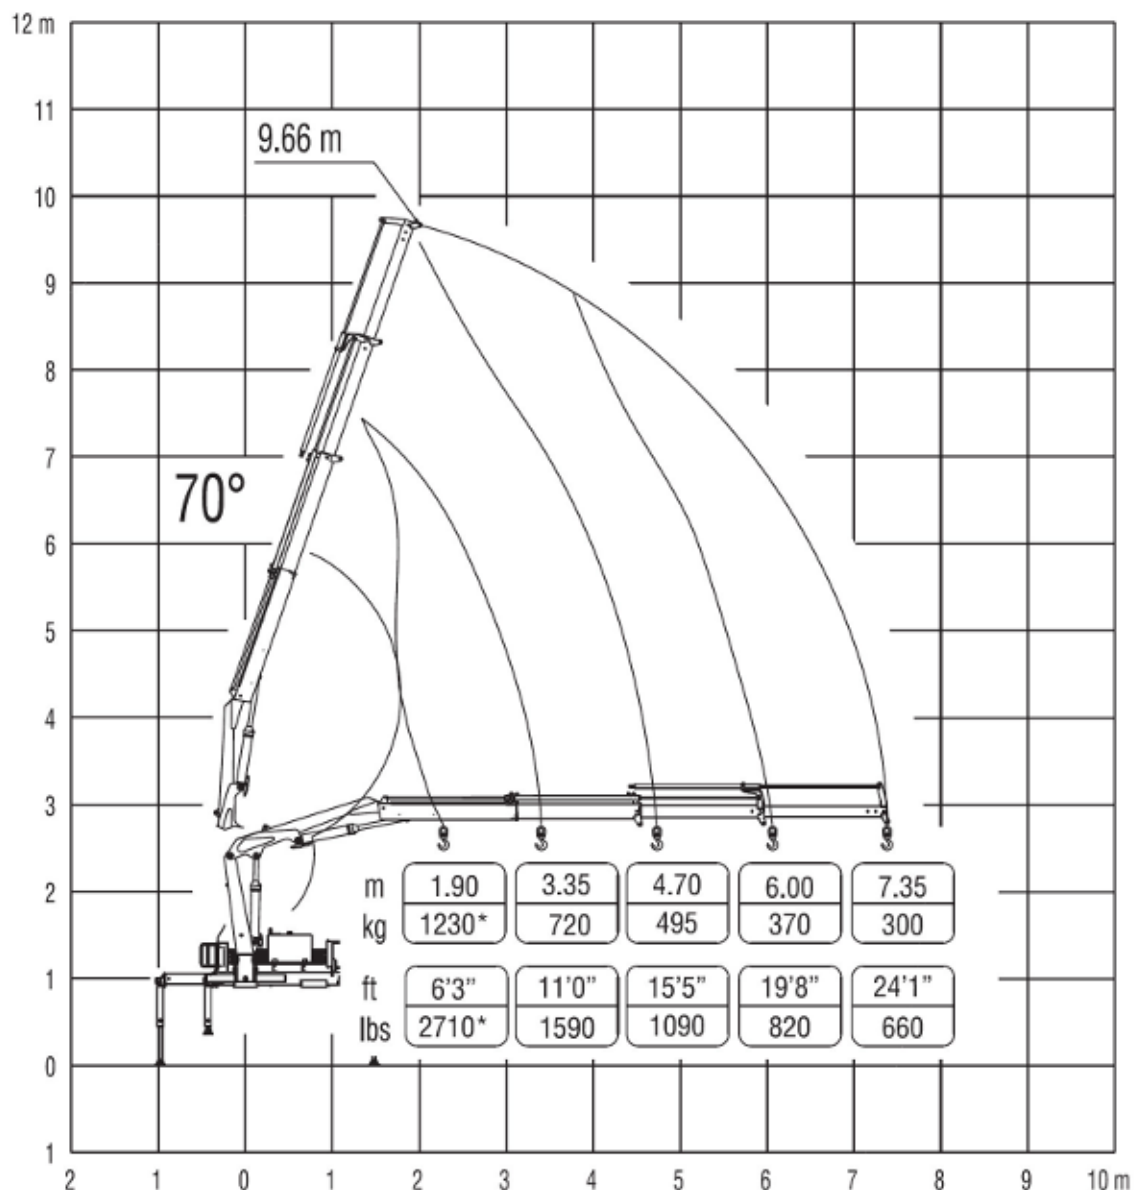

35C13

AUTOCARRO CON GRU RADIOCOMANDATA

Iveco Daily 35C13

- Peso Complessivo: 35,00 q.li
- Tara: 30,50 q.li

- Cassone Fisso
- Lungh. interno utile cassone: 3,64 m.
- Largh. interno utile cassone: 2,03 m.

- Lungh. Max Veicolo: 6,70 m.
- Ingombro Veicolo a specchi aperti: 2,46 m.
- Ingombro Veicolo a specchi chiusi: 2,22 m.
- Altezza Veicolo Max: 2,32 m.

ar.nol. srl

Sede: Via Marx, 2/A - Bibbiena (Ar)

Tel. +39 0575 593457 - Fax +39 0575 539927

email: info@arnol.it - website: www.arnol.it

35C13

(*) Portata al gancio fisso (solo se con limitatore di carico in area CE)
Capacity at fixed hook (only if with load limiting device in EC area)