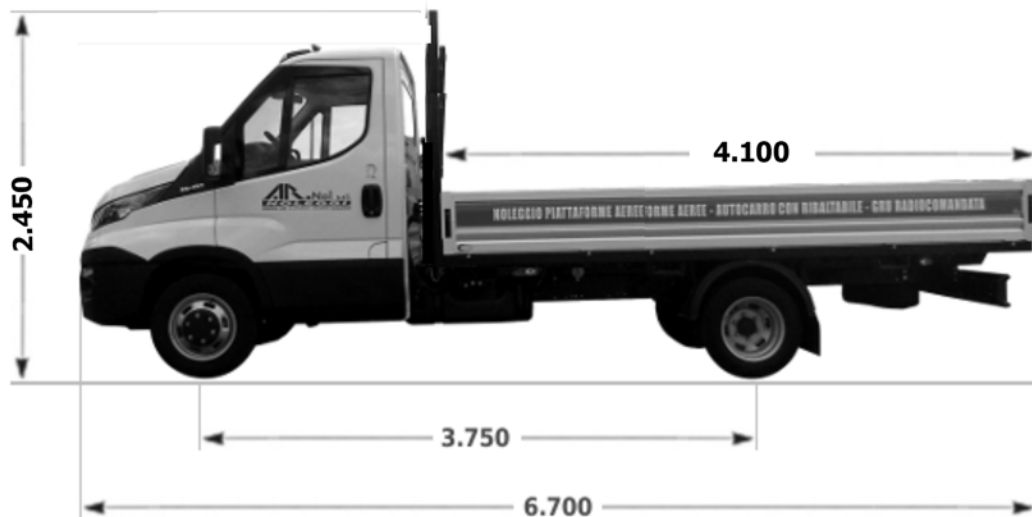

35C13

Iveco Daily 35C13

- Peso Complessivo: 35q.li
- Lunghezza interno utile: 4,10m
- Larghezza interno utile: 2,04m
- Lunghezza massima veicolo: 6,70m
- Ingombro veicolo a specchi aperti: 2,46m
- Ingombro veicolo a specchi chiusi: 2,22m
- Altezza massima veicolo: 2,45mt
- Patente B